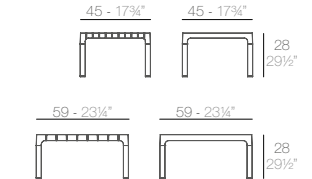

Basic. Básico.
45x45x28cm

Basic. Básico.
59x59x28cm

46€
56028

76€
56029

- ☐ WHITE
- ☐ BLACK
- ☐ ECRU
- ☐ BRONZE
- ☐ MUSTARD

4 units
11,6 kg 0,05 m³
25,5 lb 1,47 ft³

4 units
20,4 kg 0,08 m³
44,8 lb 2,9 ft³