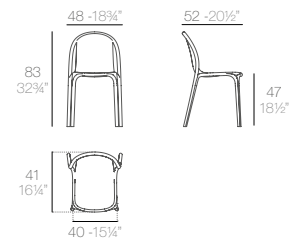

BROOKLYN chair.

Price per unit
Precio unidad

Basic colours
Colores básicos

Other Colours
Otros colores

Packaging
Embalaje

CHAIR WITH ARMS
SILLA CON BRAZOS

prix unitaire - commande par lot de 4 pièces identiques

Basic. Básico.

92€
65037

EVOLUTION

Recycled plastic from the Mediterranean*

Lacquered. Lacado.

102€
65037VR
381€
65037F

4 units
17,8 kg 0,36 m³
39 lb 12,6 ft³

CHAIR WITH ARMS
SILLA CON BRAZOS

prix unitaire - commande par lot de 4 pièces identiques

Basic. Básico.

99€
65038

EVOLUTION

Recycled plastic from the Mediterranean*

Lacquered. Lacado.

108€
65038VR
387€
65038F

4 units
22,3 kg 0,44 m³
44 lb 15,3 ft³