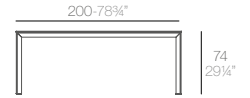

200x100x74 cm
78¾" x 39¼" x 29¼"
HPL 40 kg 0,33 m³ - 86 lb 11,7 ft³

1.617€
54241F

1.964€
54241FB

2.934€
54241FM