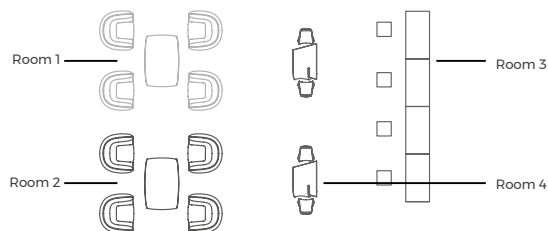

2º Ejemplo de configuración personalizada DMX Wireless Home