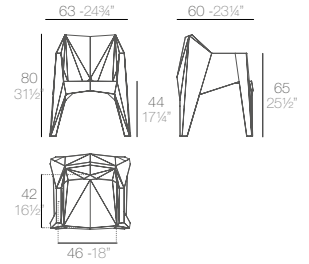

Basic. Básico.

104€
51031

Lacquered. Lacado.

439€
51031F

4 units
31,8 kg 0,47 m³
70 lb 16,5 ft³