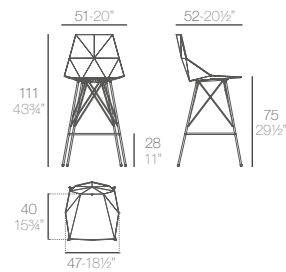

4 units
37 kg 0,49 m³
82 lb 17,3 ft³

Lacquered. Lacado.

504€
54164F

UNE-EN 581-1/2/3

BIFMA ANS/BIFMA XS.4

BAR STOOL
TABURETE ALTO

prix unitaire - commande par lot de 4 pièces identiques

Basic. Básico.

COUNTER STOOL WITH ARMREST
TABURETE MEDIO CON BRAZOS

prix unitaire - commande par lot de 4 pièces identiques

Basic. Básico.

279€
54165

- WHITE
- BLACK
- ECRU
- LAC. WHITE
- LAC. ANTH.
- LAC. BLACK

- WHITE
- BLACK
- ECRU