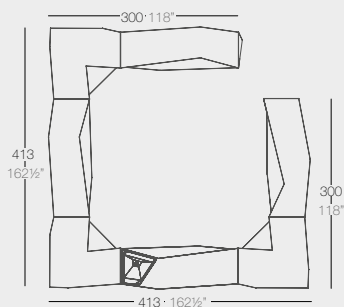

VERTEX. Bar Stool.

40x41x87 cm
15¾"x16¼"x34¾"
5,5 kg 0,19 m³ - 12,13 lb 6,66 ft³

Basic / Básico	Lacquered / Lacado	LED		LED RGBW		LED RGBW DMX*	
		White / Blanco	Cable / Cable	Battery / Batería	Cable / Cable	Battery / Batería	

267€ 51030	521€ 51030F	-	-	590€ 51030Y	-	625€ 51030DY

Layout Options - Posibles combinaciones