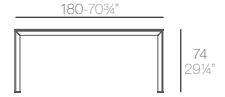

200x90x74 cm
78¾" x 35½" x 29¼"
HPL 36 kg 0,3 m³ - 80 lb 10,6 ft³

1.386€
54239F

1.732€
54239FB

2.610€
54239FM