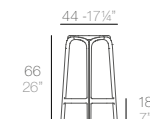

4 units
18,7 kg 0,31 m³
41,3 lb 11 ft³

COUNTER STOOL 66CM
TABURETE 66CM

prix unitaire - commande par lot de 4 pièces identiques

Basic. Básico.

102€
65028

Lacquered. Lacado.

321€
65028F

4 units
20 kg 0,34 m³
43,7 lb 12,3 ft³