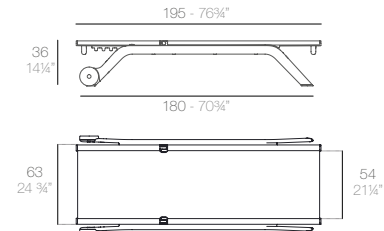

AFRICA sun lounger.

Basic. Básico.
(Price/unit in 12 units package)

prix unitaire - commande par lot de 12 pièces identiques

Basic. Básico.
(Price/unit in 4 units package)

prix unitaire - commande par lot de 4 pièces identiques

OPTIONAL

Spare Canvas Kit (batyline fabric)
Kit lona de recambio (tejido batyline)

147€
65048KIT

4 units
15 kg - 0,1 m3
27,5 lb - 3,5 ft3