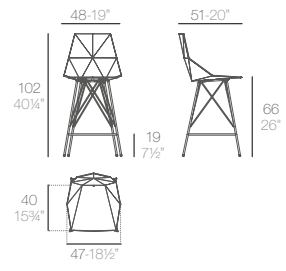

COUNTER STOOL
TABURETE MEDIO

prix unitaire - commande par lot de 4 pièces identiques

Basic. Básico.

273€
54163

- ☐ WHITE
- ☐ BLACK
- ☐ ECRU
- ☐ LAC. WHITE
- ☐ LAC. ANTH.
- ☐ LAC. BLACK

- ☐ WHITE
- ☐ BLACK
- ☐ ECRU

4 units
32 kg 0,49 m³
71 lb 17,3 ft³

Lacquered. Lacado.

492€
54163F

UNE-EN 581-1/2/3

BIFMA ANS/BIFMA XS.4