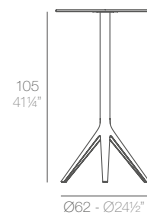

3P Ø62x105 cm - Ø24½"x41¼"

4 ud - 21,6 kg 0,22 m³ - 47,62 lb 7,84 ft³

prix unitaire - commande par lot de 4 pièces identiques

198€
65011

229€
65011T

285€
65011V

50 x 50 cm
19¼" x 19¼"

59 x 59 cm
23¼" x 23¼"