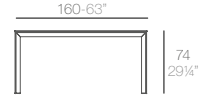

160x100x74 cm
63" x 39¼" x 29¼"
HPL 33 kg 0,26 m³ - 71 lb 9,18 ft³

1.502€
54240F

1.848€
54240FB

2.587€
54240FM