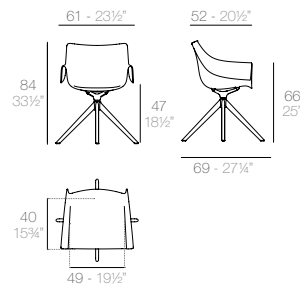

WOODEN SWIVEL ARMCHAIR
SILLÓN GIRATORIO CON MADERA

Basic. Básico.

-
65055

discover more!
conoce más!