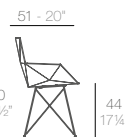

4 units
24 kg 0,27 m³
57 lb 9,66 ft³