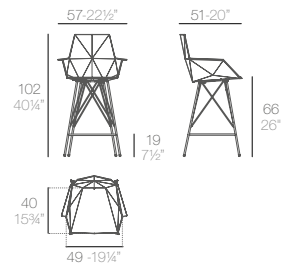

4 units
34 kg 0,48 m³
75 lb 17,3 ft³

Lacquered. Lacado.

499€
54165F

UNE-EN 581-1/2/3

BIFMA ANS/BIFMA XS.4

COUNTER STOOL
TABURETE MEDIO

prix unitaire - commande par lot de 4 pièces identiques

Basic. Básico.