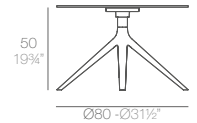

4P+ Ø96,5x50 cm - Ø37¾"x19¾"
4 ud - 29,6 kg 0,57 m³ - 65,30 lb 20,31 ft³

prix unitaire - commande par lot de 4 pièces identiques

300€ - 474€
65033 65033V

Ø100 cm 100 x 100 cm
Ø39¼" 39¼" x 39¼"
Ø120 cm
Ø47¼"