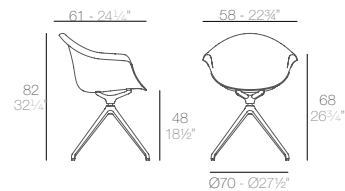

Basic. Básico.

56031

discover more!
conoce más!