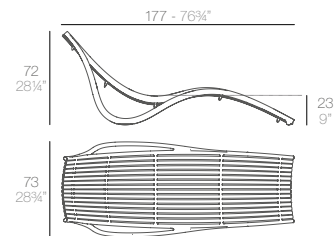

IBIZA sun lounger.

Basic. Básico.

Price per unit
Precio unidad

Basic colours
Colores básicos

Other Colours
Otros colores

prix unitaire - commande par lot de 4 pièces identiques

277€
65045

4 units
71,7 kg - 1,17 m3
158 lb - 41 ft3

IBIZA side table./ low stool

Basic. Básico.

REVOLUTION
*Recycled plastic from the Mediterranean

69€
65046

4 units
15 kg - 0,1 m3
27,5 lb - 3,5 ft3

IBIZA stool.

BAR STOOL 74,5CM
TABURETE ALTO 74,5CM

Basic. Básico.

prix unitaire - commande par lot de 4 pièces identiques

114€
65050

4 units
27,8 kg 0,36 m³
61,4 lb 12,8 ft³

COUNTER STOOL 64,5CM
TABURETE 64,5CM

Basic. Básico.

prix unitaire - commande par lot de 4 pièces identiques

112€
65051

4 units
27,7 kg 0,34 m³
61 lb 12,1 ft³