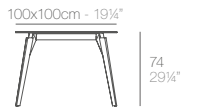

100x100x74 cm

39 1/4" x 39 1/4" x 29 1/4"

1u. HPL 31kg 0,22m³ - 68lb 7,8ft³

1.247€
54306

1.455€
54306B

1.964€
54306M