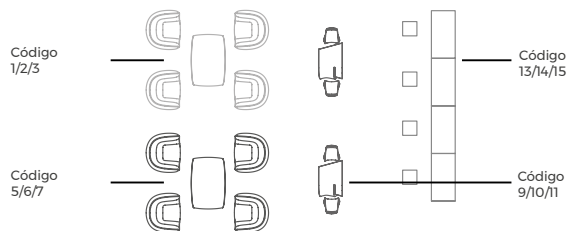

2º Ejemplo de configuración personalizada DMX Wireless Professional