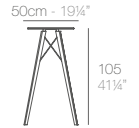

50x50x105 cm

19 3/4" x 19 3/4" x 41 1/4"

4u. HPL 43kg 0,72m³ - 95lb 25,5ft³

prix unitaire - commande par lot de 4 pièces identiques

658€
54315

693€
54315B

901€
54315M

60x60x105 cm

23 1/2" x 23 1/2" x 41 1/4"

4u. HPL 49kg 0,72m³ - 108lb 25,5ft³

prix unitaire - commande par lot de 4 pièces identiques

670€
54317

728€
54317B

1.109€
54317M

Ø50x105 cm

Ø19 3/4" x 41 1/4"