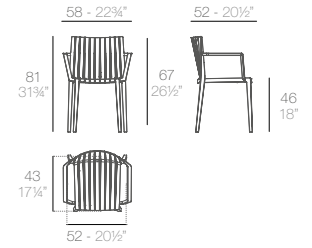

CHAIR WITH ARMS
SILLA CON BRAZOS

Basic. Básico.

UNE-EN
581-1/2/3

Fire proof
UNE EN 1021
IMO A.652
UNI 9175
BS 5852

92€
56015

- ☐ WHITE
- ☐ BLACK
- ☐ ECRU
- ☐ BRONZE
- ☐ MUSTARD

4 units
23 kg 0,36 m³
51 lb 12,57 ft³