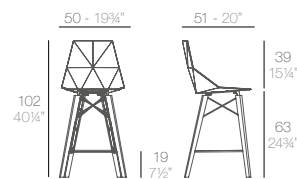

COUNTER STOOL WITH ARMREST
TABURETE MEDIO CON BRAZOS

prix unitaire - commande par lot de 4 pièces identiques

Basic. Básico.

400€
54303

- ☐ WHITE
- ☐ BLACK
- ☐ ECRU
- ☐ LAC. WHITE
- ☐ LAC. ANTH.
- ☐ LAC. BLACK

- ☐ WHITE
- ☐ BLACK
- ☐ ECRU

- ☐ WOOD 1
- ☐ WOOD 2

4 units
29 kg 0,59 m³
64 lb 21 ft³