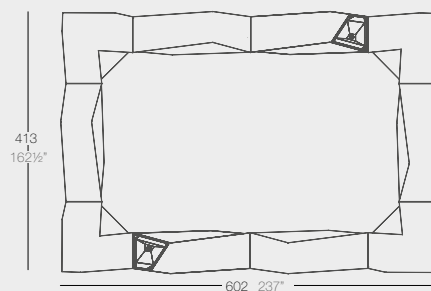

VERTEX. Bar Stool.

40x41x87 cm
15¾"x16¼"x34¾"
5,5 kg 0,19 m³ - 12,13 lb 6,66 ft³

Basic / Básico	Lacquered / Lacado	LED		LED RGBW		LED RGBW DMX*	
		White / Blanco	Cable / Cable	Battery / Batería	Cable / Cable	Battery / Batería	

267€ 51030	521€ 51030F	-	-	590€ 51030Y	-	625€ 51030DY

Layout Options - Posibles combinaciones