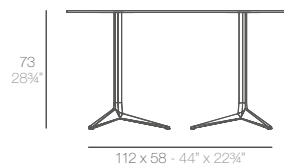

Fixed for glass
Fijo para vidrio

Available Table Tops
Tableros disponibles

DOUBLE 3P BASE

112x58 cm - 44½"x22¾"

1 ud - 8,8 kg 0,23 m³ - 19,58 lb 8,34 ft³

388€
54166

455€
54166T

-

119 x 69 cm
46¾" x 27¼"

DOUBLE 4P BASE

138x59 cm - 54¼"x23¼"

1 ud - 13 kg - 0,22 m³ - 28,72 lb 7,81 ft³

587€
54167

-

-

158 x 79 cm
62¾" x 31"