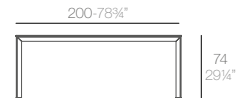

250x100x74 cm
98½" x 39¼" x 29¼"
HPL 0,4 m³ - 12,2 ft³

2.021€
54247F

2.455€
54247FB

-