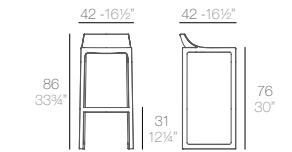

Basic. Básico.

UNE-EN

581-1/2/3

BIFMA

ANSI/BIFMA X5.4

Fire proof

UNE EN 1021

IMO A.652

UNI 9175

BS 5852

light exposure

ISO 4892-2

prix unitaire - commande par lot de 4 pièces identiques

127€
65017

2 units
13,3 kg 0,33 m³
29 lb 11,6 ft³