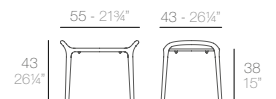

4 units
15 kg - 0,1 m3
27,5 lb - 3,5 ft3