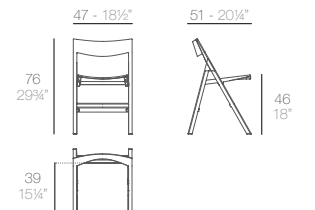

- stackable
- **UNE-EN** 581-1/2/3
- Fire proof UNE EN 1021 IMO A.652 UNI 9175 BS 5852
- light exposure ISO 4892-2