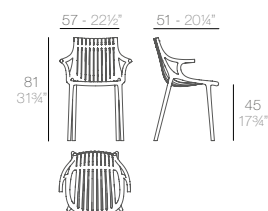

CHAIR WITH ARMS SILLA CON BRAZOS

Basic. Básico.

REVOLUTION
*Recycled plastic from the Mediterranean

prix unitaire - commande par lot de 4 pièces identiques

99€
65044

108€
65044VR

4 units
27 kg - 0,38 m³
59,5 lb - 13,4 ft³

UNE-EN

BIFMA