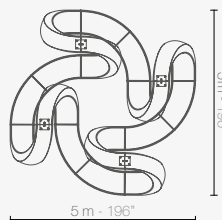

4 x 60007 - AND
8 x 60006 - AND Bench