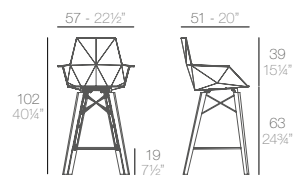

COUNTER STOOL
TABURETE MEDIO

prix unitaire - commande par lot de 4 pièces identiques

Basic. Básico.

406€
54304

- ☐ WHITE
- ☐ BLACK
- ☐ ECRU
- ☐ LAC. WHITE
- ☐ LAC. ANTH.
- ☐ LAC. BLACK

- ☐ WHITE
- ☐ BLACK
- ☐ ECRU

- ☐ WOOD 1
- ☐ WOOD 2

4 units
31,5 kg 0,68 m³
69 lb 24 ft³