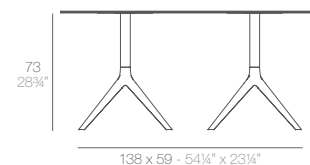

4P 138x59 cm - 54¼"x23¼"

1 ud - 13 kg 0,17 m³ - 28,54 lb 6,16 ft³

559€
65032

-

-

158 x 79 cm
62¼" x 31"