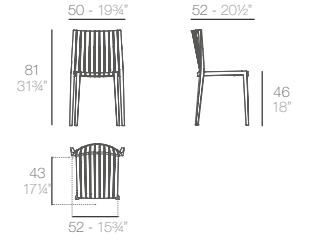

CHAIR
SILLA

Basic. Básico.

UNE-EN
581-1/2/3

BIFMA
ANSI/BIFMA
X5.4

87€
56016

- ☐ WHITE
- ☐ BLACK
- ☐ ECRU
- ☐ BRONZE
- ☐ MUSTARD

4 units
20 kg 0,31 m³
44 lb 10,86 ft³