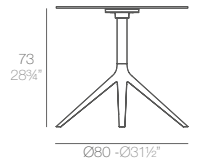

4P+ Ø96,5x73 cm - Ø37¾"x28¾"
4 ud - 30,8 kg 0,57 m³ - 67,88 lb 20,31 ft³

prix unitaire - commande par lot de 4 pièces identiques

312€ - 485€
65035 65035V

Ø100 cm 100 x 100 cm
Ø39¼" 39¼" x 39¼"
Ø120 cm
Ø47¼"