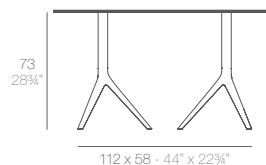

372€
65031

432€
65031T

-

119 x 69 cm
46¾" x 27¼"

4P 138x59 cm - 54¼"x23¼"

1 ud - 13 kg 0,17 m³ - 28,54 lb 6,16 ft³

559€
65032

-