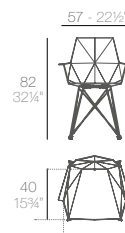

4 units
24 kg 0,27 m³
57 lb 9,66 ft³