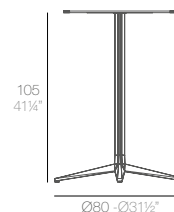

4P Ø80x105 cm

Ø31½"x41¼"

4 ud - 26,1 kg 0,22 m³ - 17,47 lb 7,81 ft³

prix unitaire - commande par lot de 4 pièces identiques

268€
54142

-

401€
54142V

69 x 69 cm
27¼" x 27¼"