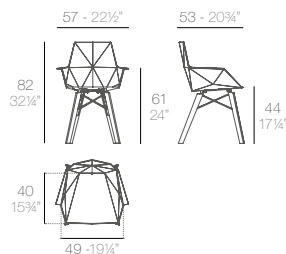

- WHITE
- BLACK

- WOOD 1
- WOOD 2

4 units
21,5 kg 0,62 m³
47,5 lb 22 ft³

Lacquered. Lacado.

500€
54294F

- LAC. WHITE
- LAC. ANTH.
- LAC. BLACK

FAZ Inox. Steel wire table.

HPL borde negro / HPL black edge HPL Solid Core / HPL Solid Core Metal Colour / Color del metal

HPL 200x100x72 cm

78 3/4" x 39 1/4" x 28 3/4"

43,5 kg 1,83 m³ - 95,89 lb 64,76 ft³

1,906€
54053

2,449€
54053B

- WHITE
- BLACK

HPL 70x70x72 cm

27 1/2" x 27 1/2" x 28 3/4"