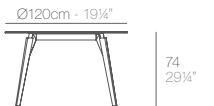

1.964€
54306M

Ø120x74 cm

Ø47 1/4" x 29 1/4"

1u. HPL 35kg 0,31m³ - 77lb 10,9ft³

1.386€
54323

1.525€
54323B

2.818€
54323M

Ø140x74 cm