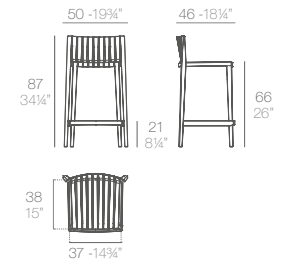

COUNTER STOOL.
TABURETE MEDIO.

prix unitaire - commande par lot de 4 pièces identiques

Basic. Básico.

112€
56020

4 units
21,8 kg 0,31 m³
48,1 lb 11,14 ft³