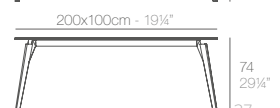

200x100x74 cm

78 3/4" x 39 1/4" x 29 1/4"

1u. HPL 50kg 0,41m³ - 110lb 14,6ft³

1.686€
54308

2.079€
54308B

3.003€
54308M