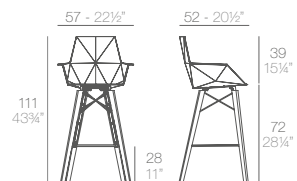

BAR STOOL
TABURETE ALTO

prix unitaire - commande par lot de 4 pièces identiques

Basic. Básico.

412€
54302

- ☐ WHITE
- ☐ BLACK
- ☐ ECRU
- ☐ LAC. WHITE
- ☐ LAC. ANTH.
- ☐ LAC. BLACK

- ☐ WHITE
- ☐ BLACK
- ☐ ECRU

- ☐ WOOD 1
- ☐ WOOD 2

4 units
33 kg 0,76 m³
73 lb 27 ft³