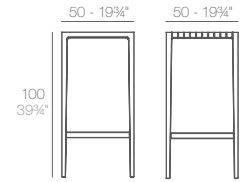

SPRITZ. High Table.

Price per unit
Precio unidad

Seat colour
Color de asiento

Packaging
Embalaje

Basic. Básico.

173€
56018

1 unit
8,5 kg 0,25 m³
18,12 lb 8,83 ft³

SPRITZ Stool.

BAR STOOL.
TABURETE ALTO.

prix unitaire - commande par lot de 4 pièces identiques

Basic. Básico.

114€
56019

4 units
22 kg 0,34 m³
48,50 lb 12,24 ft³

COUNTER STOOL.
TABURETE MEDIO.

prix unitaire - commande par lot de 4 pièces identiques

Basic. Básico.

112€
56020

4 units
21,8 kg 0,31 m³
48,1 lb 11,14 ft³

2 Bar Stools + 1 Bar Table set.

1 x 56018 Mesa Alta. Bar Table
2 x 56020 Taburete. Counter Stool 87cm
2 ud + 1 ud - 19,1 kg 0,32 m³ - 42,15 lb 11,18 ft³

346€
56022

2 Counter Stools + 1 Bar Table set.

1 x 56018 Mesa Alta. Bar Table
2 x 56019 Taburete. Bar Stool 97cm
2 ud + 1 ud - 19,2 kg 0,32 m³ - 42,37 lb 11,18 ft³

342€
56021