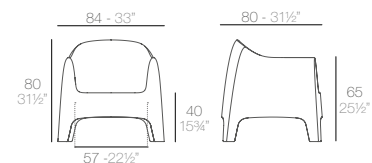

4 units
53 kg 1,38m³
117 lb 49 ft³

prix unitaire - commande par lot de 4 pièces identiques

SOLID lounge chair.

Basic. Básico.

162€
55023

4 units
60 kg 0,93 m³
124 lb 32,83 ft³

prix unitaire - commande par lot de 4 pièces identiques