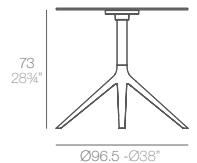

MARI-SOL Low Table.

Fixed Fijo Collapsible Top Abatible Fixed for glass Fijo para vidrio Available Table Tops Tableros disponibles

3P Ø62x50 cm - Ø24½"x19¾"
4 ud - 17,1 kg 0,22 m³ - 37,75 lb 7,84 ft³

prix unitaire - commande par lot de 4 pièces identiques

177€ 208€ 265€
65009 65009T 65009V

Ø50 cm 50 x 50 cm
Ø19¼" 19¼" x 19¼"
Ø59 cm 59 x 59 cm
Ø23¼" 23¼" x 23¼"
Ø69 cm
Ø27¼"

4P Ø80x50 cm - Ø31½"x19¾"
4 ud - 22,4 kg 0,23 m³ - 49,52 lb 8,34 ft³

prix unitaire - commande par lot de 4 pièces identiques

231€ - 358€
65015 65015V

Ø79 cm 69 x 69 cm
Ø31" 27¼" x 27¼"
Ø89 cm 79 x 79 cm
Ø37" 31" x 31"
Ø100 cm 89 x 89 cm
Ø39¼" 37" x 37"

4P+ Ø96,5x50 cm - Ø37¾"x19¾"
4 ud - 29,6 kg 0,57 m³ - 65,30 lb 20,31 ft³

prix unitaire - commande par lot de 4 pièces identiques

300€ - 474€
65033 65033V

Ø100 cm 100 x 100 cm
Ø39¼" 39¼" x 39¼"
Ø120 cm
Ø47¼"

MARI-SOL Dining Table.

3P Ø62x73 cm - Ø24½"x28¾"
4 ud - 18,7 kg 0,22 m³ - 41,34 lb 7,84 ft³

prix unitaire - commande par lot de 4 pièces identiques

186€ 216€ 272€
65010 65010T 65010V

Ø50 cm 50 x 50 cm
Ø19¼" 19¼" x 19¼"
Ø59 cm 59 x 59 cm
Ø23¼" 23¼" x 23¼"
Ø69 cm
Ø27¼"

4P Ø80x73 cm - Ø31½"x28¾"
4 ud - 24,2 kg 0,23 m³ - 53,46 lb 8,34 ft³

prix unitaire - commande par lot de 4 pièces identiques

243€ - 370€
65016 65016V

Ø79 cm 69 x 69 cm
Ø31" 27¼" x 27¼"
Ø89 cm 79 x 79 cm
Ø37" 31" x 31"
Ø100 cm 89 x 89 cm
Ø39¼" 37" x 37"

4P+ Ø96,5x73 cm - Ø37¾"x28¾"
4 ud - 30,8 kg 0,57 m³ - 67,88 lb 20,31 ft³

prix unitaire - commande par lot de 4 pièces identiques

312€ - 485€
65035 65035V

Ø100 cm 100 x 100 cm
Ø39¼" 39¼" x 39¼"
Ø120 cm
Ø47¼"