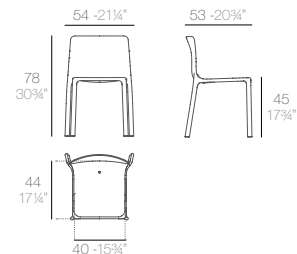

prix unitaire - commande par lot de 4 pièces identiques

Basic. Básico.

87€
64018

Lacquered. Lacado.

376€
64018F

4 units
21,7 kg 0,32 m³
47,8 lb 11,2 ft³

CHAIR WITH ARMS SILLA CON BRAZOS

prix unitaire - commande par lot de 4 pièces identiques