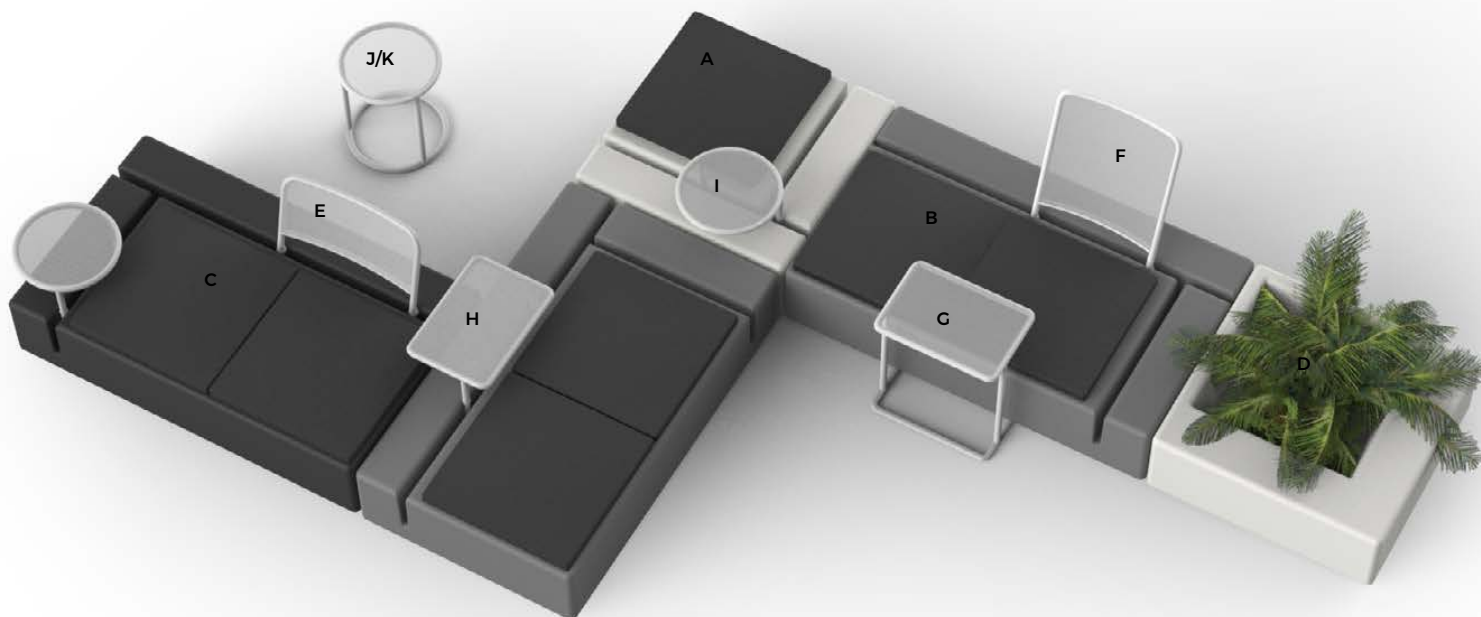

KES Sectional Sofa Elements.

E) LOW BACKREST
60x14x55 cm 23½"x5½"x21¾"
2 kg 0,03 m³ - 4,73 lb 1,14 ft³

320€
64006

H) SECTIONAL TABLE
35x50x31 cm 13¾"x19¾"x12¼"
3,7 kg 0,09 m³ - 8,22 lb 3,04 ft³

293€
64011

J) ROUND TABLE
Ø55x45 cm Ø21¾"x17¾"
4,5 kg 0,24 m³ - 9,56 lb 8,35 ft³

533€
64008

F) HIGH BACKREST
50x21x80 cm 19¾"x8¼"x31½"
2,5 kg 0,10 m³ - 5,61 lb 3,53 ft³

466€
64005

I) SECTIONAL TABLE
Ø40x31 cm Ø15¾"x12¼"
2 kg 0,08 m³ - 4,53 lb 2,80 ft³

293€
64010

K) ROUND TABLE
Ø40x45 cm Ø15¾"x17¾"
5,1 kg 0,14 m³ - xx lb xx ft³

466€
64007

G) RECTANGULAR TABLE
35x50x55 cm 13¾"x19¾"x21¾"
6,6 kg 0,13 m³ - 14,56 lb 4,56 ft³

401€
64009

CUSHION
50x50 cm
19¾"x19¾"

92€
64014

CUSHION
60x60 cm
23½"x23½"

120€
64015