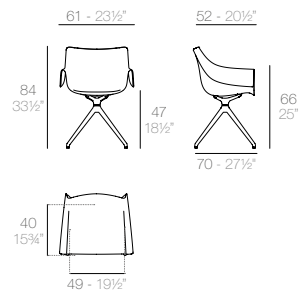

SWIVEL ARMCHAIR
SILLÓN GIRATORIO

Basic. Básico.

-
65053

discover more!
conoce más!