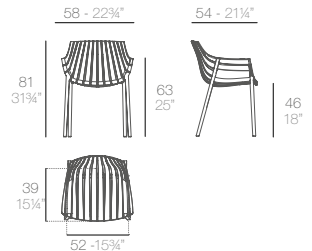

ARMCHAIR
SILLÓN

Basic. Básico.

UNE-EN
581-1/2/3

Fire proof
UNE EN 1021
IMO A.652
UNI 9175
BS 5852

99€
56017

- ☐ WHITE
- ☐ BLACK
- ☐ ECRU
- ☐ BRONZE
- ☐ MUSTARD

4 units
28,4 kg 0,44 m³
62,6 lb 15,7 ft³