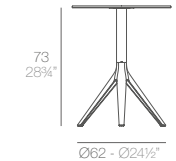

3P Ø62x73 cm - Ø24½"x28¾"
4 ud - 18,7 kg 0,22 m³ - 41,34 lb 7,84 ft³

prix unitaire - commande par lot de 4 pièces identiques

186€ 216€ 272€
65010 65010T 65010V

Ø50 cm 50 x 50 cm
Ø19¼" 19¼" x 19¼"
Ø59 cm 59 x 59 cm
Ø23¼" 23¼" x 23¼"
Ø69 cm
Ø27¼"

4P Ø80x73 cm - Ø31½"x28¾"
4 ud - 24,2 kg 0,23 m³ - 53,46 lb 8,34 ft³

prix unitaire - commande par lot de 4 pièces identiques

243€ - 370€
65016 65016V

Ø79 cm 69 x 69 cm
Ø31" 27¼" x 27¼"
Ø89 cm 79 x 79 cm
Ø37" 31" x 31"
Ø100 cm 89 x 89 cm
Ø39¼" 37" x 37"