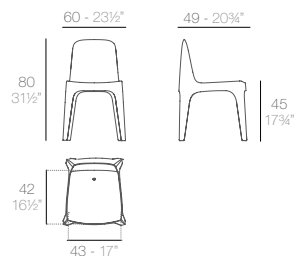

SOLID chair.

Basic. Básico.

Price per unit
Precio unidad

65€
55024

Basic colours
Colores básicos

Packaging
Embalaje

4 units
20,4 kg 0,34 m³
45 lb 12,10 ft³

prix unitaire - commande par lot de 4 pièces identiques