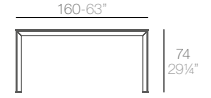

160x90x74 cm
63" x 35½" x 29¼"
HPL 30 kg 0,23 m³ - 66 lb 8,12 ft³

1.409€
54238F

1.756€
54238FB

2.426€
54238FM