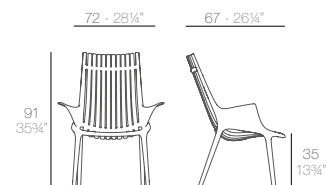

IBIZA lounge chair

Basic. Básico.

REVOLUTION
*Recycled plastic from the Mediterranean

prix unitaire - commande par lot de 4 pièces identiques

139€
65039

152€
65039VR

4 units
37 kg - 0,92 m³
81,6 lb - 32,5 ft³