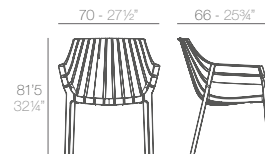

Basic. Básico.

127€
56024

- WHITE
- BLACK
- ECRU
- BRONZE
- MUSTARD

4 units
30 kg 0,39 m³
66 lb 20,7 ft³

- stackable 4 max
- cushion available pag. 180
- UNE-EN** 581-12/3
- Fire proof UNE EN 1021 IMO A 532 UNI 9175 BS 5852
- light exposure ISO 4892-2