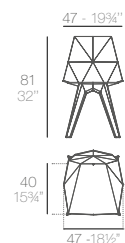

BS 5852

ISO 4892-2

ISO UNE EN 9227

UNE EN 1670

UNE 56 843

4 units
17,1 kg 0,25 m³
33,5 lb 8,95 ft³

CLEAR LEGS ARMCHAIR
SILLÓN PATAS TRANSPARENTES

Basic. Básico.