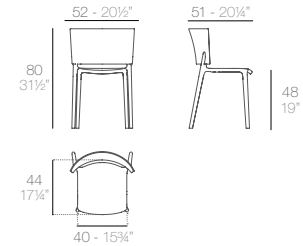

AFRICA chair.

ARMCHAIR
SILLÓN

Basic. Básico.

EVOLUTION
Recycled plastic from the Mediterranean*

Lacquered. Lacado.

Price per unit
Precio unidad

Basic colours
Colores básicos

Other Colours
Otros colores

Packaging
Embalaje

prix unitaire - commande par lot de 4 pièces identiques

114€
65005

126€
65005VR

403€
65005F

4 units
27,8 kg 0,41 m³
59,5 lb 14,7 ft³

CHAIR
SILLA

Basic. Básico.

EVOLUTION
Recycled plastic from the Mediterranean*

Lacquered. Lacado.

prix unitaire - commande par lot de 4 pièces identiques

92€
65036

102€
65036VR

381€
65036F

4 units
17,8 kg 0,36 m³
39 lb 12,7 ft³

AFRICA sun lounger.

Basic. Básico.
(Price/unit in 12 units package)

prix unitaire - commande par lot de 12 pièces identiques

Basic. Básico.
(Price/unit in 4 units package)

prix unitaire - commande par lot de 4 pièces identiques

OPTIONAL

Spare Canvas Kit (batyline fabric)
Kit lona de recambio (tejido batyline)

147€
65048KIT

4 units
15 kg - 0,1 m3
27,5 lb - 3,5 ft3

IBIZA sun lounger's side - table.

Basic. Básico.

EVOLUTION
*Recycled plastic from the Mediterranean

prix unitaire - commande par lot de 4 pièces identiques

69€
65046

77€
65046VR

4 units
15 kg - 0,1 m3
27,5 lb - 3,5 ft3