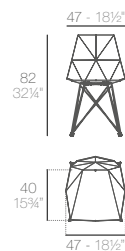

UNE 56 843

4 units
24 kg 0,22 m³
53 lb 7,86 ft³

STEEL LEGS CHAIR
SILLA PATAS INOX.

Basic. Básico.

233€
54045

Lacquered. Lacado.

481€
54045F

UNE-EN