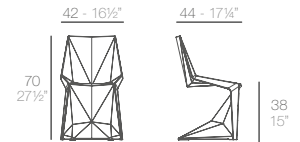

VOXEL mini chair.

prix unitaire - commande par lot de 4 pièces identiques

Basic. Básico.

58€
51036

Lacquered. Lacado.

323€
51036F

4 units
13'6 kg - 0,21 m³
30 lb - 7'42 ft³