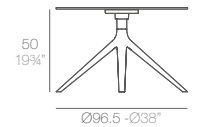

MARI-SOL Low Table.

Fixed Fijo Collapsible Top Abatible Fixed for glass Fijo para vidrio Available Table Tops Tableros disponibles

3P Ø62x50 cm - Ø24½"x19¾"
4 ud - 17,1 kg 0,22 m³ - 37,75 lb 7,84 ft³

prix unitaire - commande par lot de 4 pièces identiques

177€ 208€ 265€
65009 65009T 65009V

Ø50 cm 50 x 50 cm
Ø19¼" 19¼" x 19¼"
Ø59 cm 59 x 59 cm
Ø23¼" 23¼" x 23¼"
Ø69 cm
Ø27¼"

4P Ø80x50 cm - Ø31½"x19¾"
4 ud - 22,4 kg 0,23 m³ - 49,52 lb 8,34 ft³

prix unitaire - commande par lot de 4 pièces identiques

231€ - 358€
65015 65015V

Ø79 cm 69 x 69 cm
Ø31" 27¼" x 27¼"
Ø89 cm 79 x 79 cm
Ø37" 31" x 31"
Ø100 cm 89 x 89 cm
Ø39¼" 37" x 37"

4P+ Ø96,5x50 cm - Ø37¾"x19¾"
4 ud - 29,6 kg 0,57 m³ - 65,30 lb 20,31 ft³

prix unitaire - commande par lot de 4 pièces identiques

300€ - 474€
65033 65033V

Ø100 cm 100 x 100 cm
Ø39¼" 39¼" x 39¼"
Ø120 cm
Ø47¼"

MARI-SOL Dining Table.

3P Ø62x73 cm - Ø24½"x28¾"
4 ud - 18,7 kg 0,22 m³ - 41,34 lb 7,84 ft³

prix unitaire - commande par lot de 4 pièces identiques

186€ 216€ 272€
65010 65010T 65010V

Ø50 cm 50 x 50 cm
Ø19¼" 19¼" x 19¼"
Ø59 cm 59 x 59 cm
Ø23¼" 23¼" x 23¼"
Ø69 cm
Ø27¼"

4P Ø80x73 cm - Ø31½"x28¾"
4 ud - 24,2 kg 0,23 m³ - 53,46 lb 8,34 ft³

prix unitaire - commande par lot de 4 pièces identiques

243€ - 370€
65016 65016V

Ø79 cm 69 x 69 cm
Ø31" 27¼" x 27¼"
Ø89 cm 79 x 79 cm
Ø37" 31" x 31"
Ø100 cm 89 x 89 cm
Ø39¼" 37" x 37"

4P+ Ø96,5x73 cm - Ø37¾"x28¾"
4 ud - 30,8 kg 0,57 m³ - 67,88 lb 20,31 ft³

prix unitaire - commande par lot de 4 pièces identiques

312€ - 485€
65035 65035V

Ø100 cm 100 x 100 cm
Ø39¼" 39¼" x 39¼"
Ø120 cm
Ø47¼"