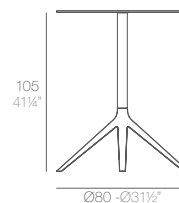

4P Ø80x105 cm - Ø31½"x41¼"

4 ud - 26,9 kg 0,23 m³ - 59,38 lb 8,34 ft³

prix unitaire - commande par lot de 4 pièces identiques

254€
65020

-

381€
65020V

69 x 69 cm
27¼" x 27¼"