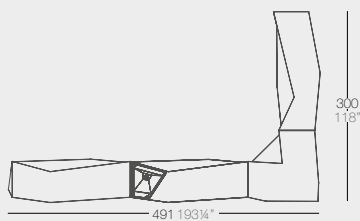

VERTEX. Bar Stool.

40x41x87 cm
15¾"x16¼"x34¾"
5,5 kg 0,19 m³ - 12,13 lb 6,66 ft³

Basic / Básico	Lacquered / Lacado	LED		LED RGBW		LED RGBW DMX*	
		White / Blanco	Cable / Cable	Battery / Batería	Cable / Cable	Battery / Batería	

267€ 51030	521€ 51030F	-	-	590€ 51030Y	-	625€ 51030DY

Layout Options - Posibles combinaciones