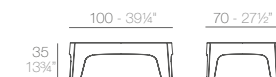

4 units
45 kg 0,58 m³
99 lb 20,5 ft³

prix unitaire - commande par lot de 4 pièces identiques

.Archirivolto Design

PEZZETTINA -114

SPRITZ -111

FIESTA -115

INCASSO armchair

SOON AVAILABLE