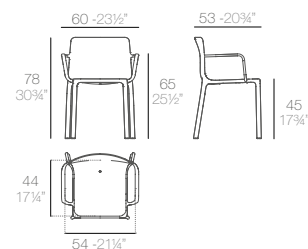

Basic / Básico

Lacado / Lacquered

LED
Blanco / White

LED RGBW
Cable / Cable Bateria / Battery

LED RGBW DMX*
Cable / Cable Bateria / Battery

KES. Sectional sofa.

A) 90CM SECTION

90x90x40 cm

35 1/2"x35 1/2"x15 3/4"

20 kg 0,36 m³ - 44,09 lb 12,83 ft³

734€
64001

1.305€
64001F

1.173€
64001W

1.311€
64001L

1.427€
64001Y

1.335€
64001D

1.485€
64001DY

B) LEFT SECTION

150x90x40 cm

59 1/4"x35 1/2"x15 3/4"

35 kg 0,60 m³ - 77,16 lb 21,10 ft³

1.201€
64002

2.091€
64002F

1.640€
64002W

1.779€
64002L

1.894€
64002Y

1.802€
64002D

1.952€
64002DY

C) RIGHT SECTION

150x90x40 cm

59 1/4"x35 1/2"x15 3/4"

35 kg 0,60 m³ - 77,16 lb 21,10 ft³

1.201€
64003

2.091€
64003F

1.640€
64003W

1.779€
64003L

1.894€
64003Y

1.802€
64003D

1.952€
64003DY

D) PLANTER SECTION

90x90x34 cm

35 1/2"x35 1/2"x13 1/2"

18 kg 0,36 m³ - 41,24 lb 12,82 ft³

561€
64004A

1.043€
64004F

1.000€
64004W

1.138€
64004L

1.254€
64004Y

1.161€
64004D

1.311€
64004DY