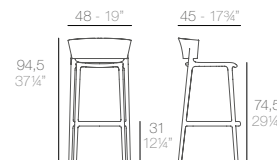

Basic. Básico.

Lacquered. Lacado.

- stackable 7 max.
- UNE-EN 581-1/2/3
- BIFMA ANS/BIFMA XS.4
- Fire proof UNE-EN 1021 IMO A.652 UNI 9175 BS 5852
- light exposure ISO 4892-2

Price per unit
Precio unidad

Basic colours
Colores básicos

Other Colours
Otros colores

Packaging
Embalaje

prix unitaire - commande par lot de 4 pièces identiques

- ☐ WHITE
- ☐ BLACK
- ☐ ECRU
- ☐ RED
- ☐ BRONZE
- ☐ PICKLE
- ☐ NAVY

- ☐ LACQ. WHITE
- ☐ LACQ. BLACK
- ☐ LACQ. RED
- ☐ LACQ. ANTH.

4 units
20,5 kg 0,39 m³
45,3 lb 14 ft³

COUNTER STOOL 64,5CM
TABURETE 64,5CM