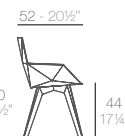

Basic. Básico.

114€
54063

Lacquered. Lacado.

354€
54063F

UNE-EN

581-1/2/5

ANS/BIFMA

X5.4

UNE EN 1021

IMO A.652

UNI 9175

BS 5852

ISO 4892-2

ISO UNE EN 9227

UNE EN 1670

UNE 56 843

4 units
34 kg 0,27 m³
75 lb 9,66 ft³