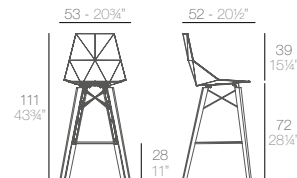

Basic. Básico.

404€
54301

- WHITE
- BLACK
- ECRU
- LAC. WHITE
- LAC. ANTH.
- LAC. BLACK

- WHITE
- BLACK
- ECRU

- WOOD 1
- WOOD 2

4 units
31 kg 0,68 m³
67 lb 24 ft³

cushion
available
pag. 180

BAR STOOL
TABURETE ALTO