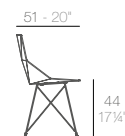

UNE 56 843

4 units
24 kg 0,22 m³
53 lb 7,86 ft³

STEEL LEGS CHAIR
SILLA PATAS INOX.

Basic. Básico.

233€
54045

Lacquered. Lacado.

481€
54045F

UNE-EN