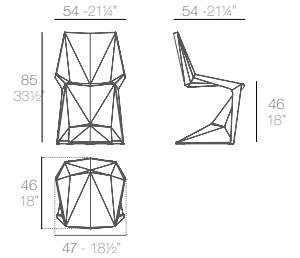

VOXEL chair.

Good Design Award Winner 2019

prix unitaire - commande par lot de 4 pièces identiques

Basic. Básico.

104€
51033

Lacquered. Lacado.

439€
51033F

4 units
28,7 kg 0,41 m³
56 lb 14,7 ft³