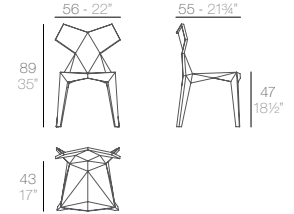

+ 578€
54325T

+ 582€
54101OCO

KIMONO chair.

prix unitaire - commande par lot de 4 pièces identiques

Basic. Básico.

127€
54299

- GLOSS WHITE
- GLOSS BLACK
- CLEAR CRISTAL
- CLEAR AMBAR
- CLEAR FUMÉ

4 units
20 kg 0,53 m³
44,3 lb 18,71 ft³