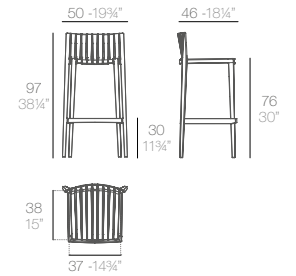

SPRITZ Stool.

BAR STOOL.
TABURETE ALTO.

prix unitaire - commande par lot de 4 pièces identiques

Basic. Básico.

114€
56019

4 units
22 kg 0,34 m³
48,50 lb 12,24 ft³