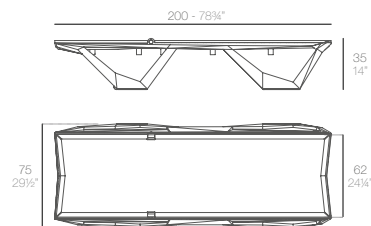

VOXEL Side Table.

Basic. Básico.

46€
51038

4 units
9 kg 0,04 m³
19 lb 1,5 ft³

stackable

Fire proof
UNE EN 1021
IMO A 652
UNI 9175
BS 5852

light exposure
ISO 4892-2

42 - 16½"

28
11¼"

42
16½"

Básico / Basic

Lacado / Lacquered

LED
Blanco / White

LED RGBW
Cable / Cable

Batería / Battery

LED RGBW DMX*
Cable / Cable

Batería / Battery