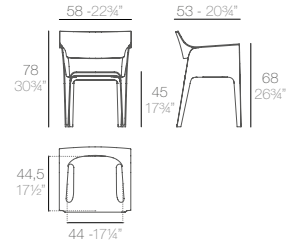

Basic. Básico.

REVOLUTION
*Recycled plastic from the Mediterranean

Lacquered. Lacado.

UNE-EN

581-1/2/3

BIFMA

ANSI/BIFMA X5.4

Fire proof

UNE EN 1021

IMO A.652

UNI 9175

BS 5852

light exposure

ISO 4892-2

Price per unit
Precio unidad

Basic colours
Colores básicos

Other Colours
Otros colores

Packaging
Embalaje

prix unitaire - commande par lot de 4 pièces identiques

92€
65004

102€
65004VR

381€
65004F

4 units
28 kg 0,47 m³
62 lb 16,75 ft³