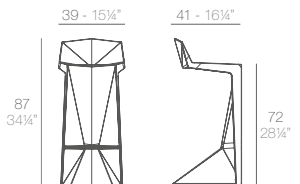

Basic. Básico.

114€
51040

Lacquered. Lacado.

369€
51040F

4 units
24,6 kg 0,4 m³
54,2 lb 14 ft³