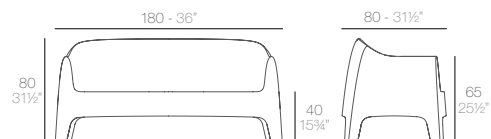

SOLID sofa.

Basic. Básico.

462€
55022

4 units
129 kg 1,88 m³
285 lb 45,05 ft³

prix unitaire - commande par lot de 4 pièces identiques

SOLID coffee table.

Basic. Básico.

127€
55026