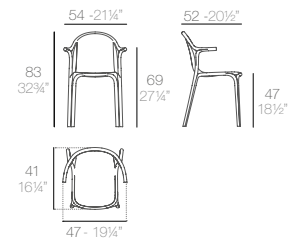

4 units
22,3 kg 0,44 m³
44 lb 15,3 ft³

BROOKLYN Taburete. Stool.

BAR STOOL 76CM
TABURETE ALTO 76CM

prix unitaire - commande par lot de 4 pièces identiques

Basic. Básico.

104€
65027

Lacquered. Lacado.

323€
65027F