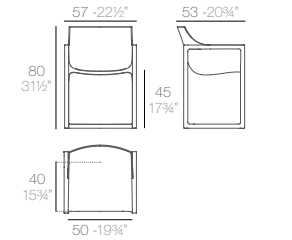

Basic. Básico.

Lacquered. Lacado.

UNE-EN

581-1/2/3

BIFMA

ANSI/BIFMA X5.4

Fire proof

UNE EN 1021

IMO A.652

UNI 9175

BS 5852

light exposure

ISO 4892-2

prix unitaire - commande par lot de 4 pièces identiques

150€
65006

439€
65006F

2 units
20,4 kg 0,49 m³
45 lb 17,6 ft³