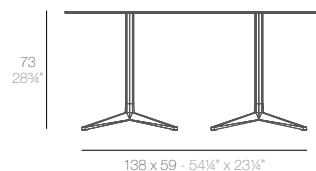

Fixed for glass
Fijo para vidrio

Available Table Tops
Tableros disponibles

DOUBLE 3P BASE

112x58 cm - 44½"x22¾"

1 ud - 8,8 kg 0,23 m³ - 19,58 lb 8,34 ft³

388€
54166

455€
54166T

-

119 x 69 cm
46¾" x 27¼"

DOUBLE 4P BASE

138x59 cm - 54¼"x23¼"

1 ud - 13 kg - 0,22 m³ - 28,72 lb 7,81 ft³

587€
54167

-

-

158 x 79 cm
62¾" x 31"