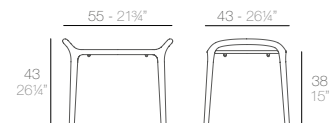

Basic. Básico.

REVOLUTION
*Recycled plastic from the Mediterranean

69€
65046

4 units
15 kg - 0,1 m3
27,5 lb - 3,5 ft3