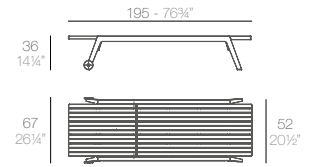

4 units
82,3 kg - 1,2 m³
181 lb - 42 ft³

SPRITZ sun-lounger table.

Basic. Básico.
45x45x28cm

Basic. Básico.
59x59x28cm

46€
56028

76€
56029

- WHITE
- BLACK
- ECRU
- BRONZE
- MUSTARD

4 units
11,6 kg 0,05 m³
25,5 lb 1,47 ft³