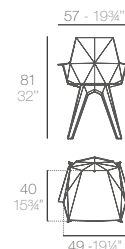

Basic. Básico.

114€
54063

Lacquered. Lacado.

354€
54063F

UNE-EN

581-1/2/5

ANS/BIFMA

X5.4

UNE EN 1021

IMO A.652

UNI 9175

BS 5852

ISO 4892-2

ISO UNE EN 9227

UNE EN 1670

UNE 56 843

4 units
34 kg 0,27 m³
75 lb 9,66 ft³