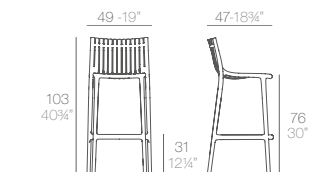

Basic. Básico.

prix unitaire - commande par lot de 4 pièces identiques

114€
65050

4 units
27,8 kg 0,36 m³
61,4 lb 12,8 ft³

COUNTER STOOL 64,5CM
TABURETE 64,5CM