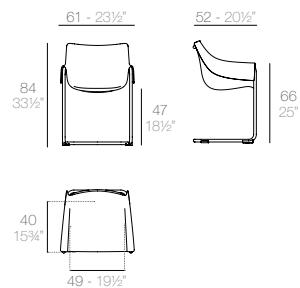

Metal Colour
Color del metal

Wood
Madera

CANTILEVER ARMCHAIR
SILLÓN EN VOLADIZO

Basic. Básico.

-
65047

discover more!
conoce más!

SWIVEL ARMCHAIR
SILLÓN GIRATORIO

Basic. Básico.