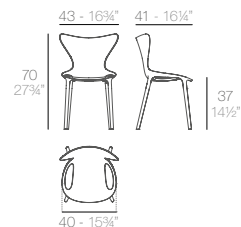

Basic. Básico.

Lacquered. Lacado.

- stackable 5 max.
- UNE-EN 581-1/2/3
- BIFMA ANS/BIFMA XS.4
- Fire proof UNE-EN 1021 IMO A.652 UNI 9175 BS 5852
- light exposure ISO 4892-2:2006

prix unitaire - commande par lot de 4 pièces identiques

- ☐ WHITE
- ☐ BLACK
- ☐ ECRU
- ☐ RED
- ☐ NAVY
- ☐ ALMOND
- ☐ MELON

- ☐ LACQ. WHITE
- ☐ LACQ. BLACK
- ☐ LACQ. RED
- ☐ LACQ. ANTH.

4 units
9,7 kg - 0,20 m³
21'4 lb - 7,8 ft³