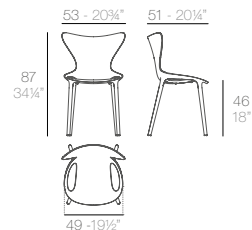

Basic. Básico.

Lacquered. Lacado.

- Reddot Winner 2020
- stackable 5 max.
- cushion available pag. 180
- UNE-EN 581-1/2/3
- BIFMA ANS/BIFMA XS.4
- Fire proof UNE-EN 1021 IMO A.652 UNI 9175 BS 5852
- light exposure ISO 4892-2

prix unitaire - commande par lot de 4 pièces identiques

- ☐ WHITE
- ☐ BLACK
- ☐ ECRU
- ☐ RED
- ☐ NAVY
- ☐ ALMOND
- ☐ MELON

- ☐ LACQ. WHITE
- ☐ LACQ. BLACK
- ☐ LACQ. RED
- ☐ LACQ. ANTH.
- ☐ MILOS (R)
- ☐ CALA (R)
- ☐ MANTA (R)

4 units
18,6 kg - 0,35 m³
41 lb - 12,4 ft³