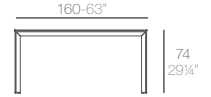

180x80x74 cm
70¾" x 31½" x 29¼"
HPL 31 kg 0,23 m³ - 67 lb 8,12 ft³

1.340€
54237F

1.675€
54237FB

2.495€
54237FM