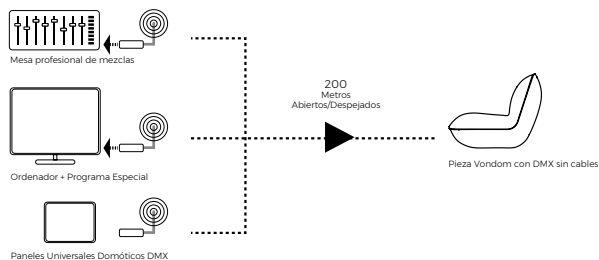

DMX Sin cables

DMX 512 (Digital MultipleX), es un protocolo electrónico utilizado en luminotecnía para el control de la iluminación de espectáculos, permitiendo la comunicación entre los equipos de control de luces y las propias fuentes de luz.

DMX Sin Cables. Puedes crear ambientes especiales y personalizados. Permite controlar cada producto Vondom de manera independiente o en grupos.

Hay 2 tipos de DMX Wireless, dependiendo las necesidades del cliente.

DMX WIRELESS PROFESSIONAL XLR PACK

Con Vondom DMX Profesional XLR Sin cables se puede controlar todos los productos VONDOM mediante una mesa de mezclas, Ordenadores + Programa, Paneles Domoticos, etc.

1º DMX Wireless Configuración Estándar

Están preconfiguradas tres Familias independientes: MACETAS, LAMPARAS, MOBILIARIO.

2º DMX Wireless Configuración Personalizada

Puede indicarnos los productos o grupos que necesita controlar independientemente y nosotros lo configuraremos.