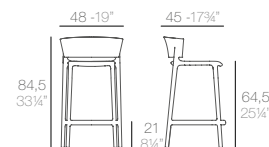

Basic. Básico.

Lacquered. Lacado.

- stackable 7 max.
- UNE-EN 581-1/2/3
- BIFMA ANS/BIFMA XS.4
- Fire proof UNE-EN 1021 IMO A.652 UNI 9175 BS 5852
- light exposure ISO 4892-2

prix unitaire - commande par lot de 4 pièces identiques

- ☐ WHITE
- ☐ BLACK
- ☐ ECRU
- ☐ RED
- ☐ BRONZE
- ☐ PICKLE
- ☐ NAVY

- ☐ LACQ. WHITE
- ☐ LACQ. BLACK
- ☐ LACQ. RED
- ☐ LACQ. ANTH.

4 units
19 kg 0,36 m³
42 lb 12,8 ft³