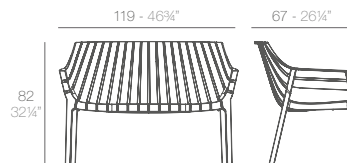

Seat colour
Color de asiento

Packaging
Embalaje

prix unitaire - commande par lot de 4 pièces identiques

Basic. Básico.

231€
56025

- WHITE
- BLACK
- ECRU
- BRONZE
- MUSTARD

4 units
51,8 kg 1,03 m³
114 lb 36,3 ft³