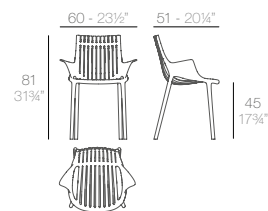

REVOLUTION
*Recycled plastic from the Mediterranean

prix unitaire - commande par lot de 4 pièces identiques

99€
65041

108€
65041VR

4 units
27 kg - 0,38 m³
59,5 lb - 13,4 ft³

UNE-EN

BIFMA

CHAIR WITH ARMS SILLA CON BRAZOS