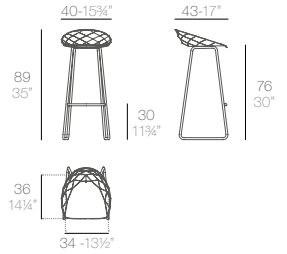

VASES. Armchair.

Basic. Básico.

191€
47070

Lacquered. Lacado.

411€
47070F

UNE-EN

581-1/2/5

Fire proof
UNE EN 1021
IMO A.652
UNI 9175
BS 5852

light exposure
ISO 4892-2

corrosion
ISO UNE EN 9227
UNE EN 1670
UNE 56 843

Packaging
Embalaje

prix unitaire - commande par lot de 4 pièces identiques

4 units
26 kg 0,48 m³
57 lb 15,8 ft³

VASES. Stool.

Basic. Básico.

222€
47071

Lacquered. Lacado.

441€
47071F

UNE-EN

581-1/2/5

BIFMA

ANSI/BIFMA

X54

Fire proof
UNE EN 1021
IMO A.652
UNI 9175
BS 5852

light exposure
ISO 4892-2

corrosion
ISO UNE EN 9227
UNE EN 1670
UNE 56 843

2 units
11,2 kg 0,29 m³
24,7 lb 10,3 ft³

MARQUIS. Hanging Planter/Lamp.

Hanging Planter
Maceta Colgante

267€
47086A

292€
47086R

483€
47086F

Ø51x31 cm Ø21¼"x12¼"

4,5 kg 0,13 m³ - 9,92 lb 4,56 ft³

Hanging Lamp
Lámpara Colgante

-

-

-

393€
47091W

504€
47091L

596€
47091Y

562€
47091D

631€
47091DY

Ø51x32 cm Ø20¼"x12½"

4,5 kg 0,13 m³ - 9,92 lb 4,56 ft³

MARQUIS. Lamp.

Ø25x54 cm Ø9¾"x21¼"

2,5 kg 0,05 m³ - 5,51 lb 1,84 ft³

-

-

-

313€
47088W

424€
47088L

517€
47088Y

482€
47088D

551€
47088DY

Ø30x83 cm Ø11¾"x32¾"

4,5 kg 0,09 m³ - 9,92 lb 3,08 ft³

-

-

-

260€
47090W

371€
47090L

463€
47090Y

428€
47090D

498€
47090DY

Ø40x60 cm Ø15¾"x23½"

4,5 kg 0,13 m³ - 9,92 lb 4,42 ft³

-

-

-

313€
47089W

424€
47089L

517€
47089Y

482€
47089D

551€
47089DY

Ø60x53 cm Ø23½"x20¾"

7 kg 0,21 m³ - 15,43 lb 7,26 ft³

-

-

-

354€
47087W

464€
47087L

556€
47087Y

522€
47087D

591€
47087DY