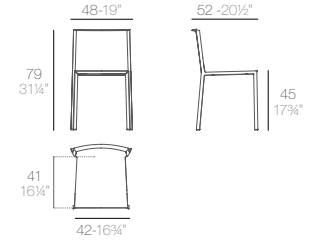

CHAIR.
SILLA.

Basic. Básico.

92€
54194

- WHITE
- BLACK
- ECRU
- BRONZE
- TORTORA

- LAC. WHITE
- LAC. BLACK
- LAC. ANTH.

4 units
12 kg 0,24 m³
26,4 lb 8,47 ft³

- stackable 16 max.
- cushion available pag. 180
- Fire proof UNE EN 1021 IMO A.652 UNI 9175 BS 5852
- light exposure ISO 4892-2