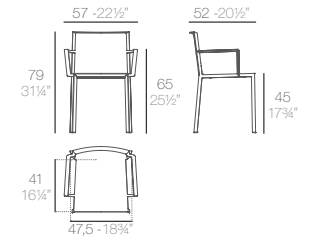

CHAIR WITH ARMS.
SILLA CON BRAZOS.

prix unitaire - commande par lot de 4 pièces identiques

Basic. Básico.

99€
54195

- WHITE
- BLACK
- ECRU
- BRONZE
- TORTORA

- LAC. WHITE
- LAC. BLACK
- LAC. ANTH.

4 units
13,6 kg 0,24 m³
29,9 lb 8,47 ft³