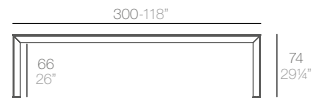

300x120x74 cm
118" x 47¾" x 29¼"
HPL 69 kg 0,6 m³ - 150 lb 21,2 ft³

2.541€
54242F

2.888€
54242FB

-