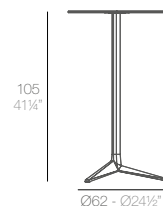

Fixed for glass
Fijo para vidrio

Available Table Tops
Tableros disponibles

DOUBLE 3P BASE

112x58 cm - 44½"x22¾"

1 ud - 8,8 kg 0,23 m³ - 19,58 lb 8,34 ft³

388€
54166

455€
54166T

-

119 x 69 cm
46¾" x 27¼"

DOUBLE 4P BASE

138x59 cm - 54¼"x23¼"

1 ud - 13 kg - 0,22 m³ - 28,72 lb 7,81 ft³

587€
54167

-

-

158 x 79 cm
62¾" x 31"

Ø50 cm
Ø19¼"

50 x 50 cm
19¼" x 19¼"

Ø59 cm
Ø23¼"

59 x 59 cm
23¼" x 23¼"

4P Ø80x105 cm

Ø31½"x41¼"

4 ud - 26,1 kg 0,22 m³ - 17,47 lb 7,81 ft³

prix unitaire - commande par lot de 4 pièces identiques