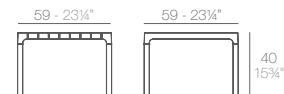

SPRITZ. Coffee Table.

prix unitaire - commande par lot de 4 pièces identiques

Basic. Básico.
59x59x40cm

81€
56030

- stackable

- WHITE
- BLACK
- ECRU
- BRONZE
- MUSTARD

4 units
21,2 kg 0,08 m³
46,6 lb 2,9 ft³