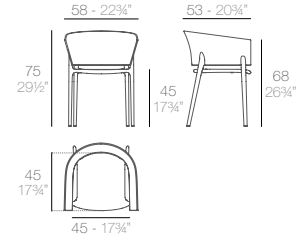

CHAIR
SILLA

Basic. Básico.

EVOLUTION
Recycled plastic from the Mediterranean*

Lacquered. Lacado.

prix unitaire - commande par lot de 4 pièces identiques

92€
65036

102€
65036VR

381€
65036F