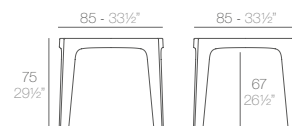

SOLID chair.

Basic. Básico.

Price per unit
Precio unidad

65€
55024

Basic colours
Colores básicos

Packaging
Embalaje

4 units
20,4 kg 0,34 m³
45 lb 12,10 ft³

prix unitaire - commande par lot de 4 pièces identiques

SOLID armchair.

Basic. Básico.

104€
55027

4 units
34 kg 0,49 m³
76 lb 17,32 ft³

prix unitaire - commande par lot de 4 pièces identiques

SOLID dinning table.

Basic. Básico.

162€
55025

4 units
53 kg 1,38m³
117 lb 49 ft³

prix unitaire - commande par lot de 4 pièces identiques

SOLID lounge chair.

Basic. Básico.

162€
55023

4 units
60 kg 0,93 m³
124 lb 32,83 ft³

prix unitaire - commande par lot de 4 pièces identiques

SOLID sofa.

Basic. Básico.

462€
55022

4 units
129 kg 1,88 m³
285 lb 45,05 ft³

prix unitaire - commande par lot de 4 pièces identiques

SOLID coffee table.

Basic. Básico.

127€
55026

4 units
45 kg 0,58 m³
99 lb 20,5 ft³

prix unitaire - commande par lot de 4 pièces identiques