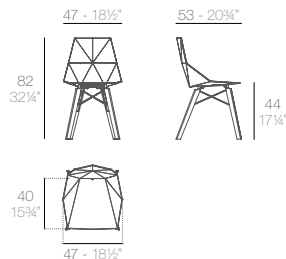

FAZ WOOD. Chair.

Price per unit / Precio unidad   Seat colour / Color de asiento   Metal Colour / Color del metal   Wood / Madera   Packaging / Embalaje

CHAIR
SILLA

prix unitaire - commande par lot de 4 pièces identiques

Basic. Básico.

277€
54295

- ☐ WHITE
- ☐ BLACK
- ☐ ECRU
- ☐ LAC. WHITE
- ☐ LAC. ANTH.
- ☐ LAC. BLACK

- ☐ WHITE
- ☐ BLACK
- ☐ ECRU

- ☐ WOOD 1
- ☐ WOOD 2

4 units
19 kg 0,53 m³
42 lb 18,8 ft³

Lacquered. Lacado.

497€
54295F

- ☐ LAC. WHITE
- ☐ LAC. ANTH.
- ☐ LAC. BLACK

ARMCHAIR
SILLÓN

prix unitaire - commande par lot de 4 pièces identiques

Basic. Básico.

280€
54294

- ☐ WHITE
- ☐ BLACK
- ☐ ECRU
- ☐ LAC. WHITE
- ☐ LAC. ANTH.
- ☐ LAC. BLACK

- ☐ WHITE
- ☐ BLACK

- ☐ WOOD 1
- ☐ WOOD 2

4 units
21,5 kg 0,62 m³
47,5 lb 22 ft³

Lacquered. Lacado.

500€
54294F

- ☐ LAC. WHITE
- ☐ LAC. ANTH.
- ☐ LAC. BLACK

FAZ Inox. Steel wire table.

HPL borde negro / HPL black edge   HPL Solid Core / HPL Solid Core   Metal Colour / Color del metal

HPL 200x100x72 cm

78 3/4" x 39 1/4" x 28 3/4"

43,5 kg 1,83 m³ - 95,89 lb 64,76 ft³

1,906€
54053

2,449€
54053B

- ☐ WHITE
- ☐ BLACK

HPL 70x70x72 cm

27 1/2" x 27 1/2" x 28 3/4"

14,5 kg 0,41 m³ - 31,56 lb 14,61 ft³

953€
54058C

1,014€
54058CB

HPL 80x80x72 cm

31 1/2" x 31 1/2" x 28 3/4"

17 kg 0,51 m³ - 37,49 lb 18,24 ft³

1,016€
54106C

1,098€
54106CB

- ☐ WHITE
- ☐ BLACK

HPL 90x90x72 cm

35 1/2" x 35 1/2" x 28 3/4"

21,5 kg 0,68 m³ - 50,04 lb 24,13 ft³

1,143€
54054C

1,270€
54054CB

HPL 100x100x72 cm

39 1/4" x 39 1/4" x 28 3/4"

17,5 kg 0,77 m³ - 38,17 lb 27,37 ft³

1,208€
54060C

1,354€
54060CB