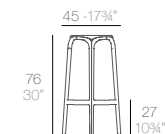

4 units
18,7 kg 0,31 m³
41,3 lb 11 ft³