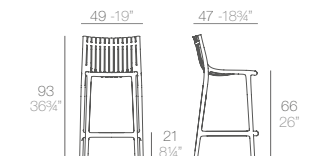

Basic. Básico.

prix unitaire - commande par lot de 4 pièces identiques

112€
65051

4 units
27,7 kg 0,34 m³
61 lb 12,1 ft³