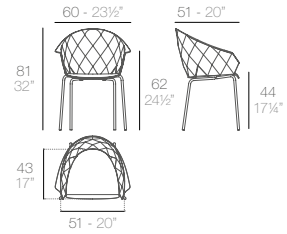

VASES. Armchair.

Basic. Básico.

191€
47070

Lacquered. Lacado.

411€
47070F

UNE-EN

581-1/2/5

Fire proof
UNE EN 1021
IMO A.652
UNI 9175
BS 5852

light exposure
ISO 4892-2

corrosion
ISO UNE EN 9227
UNE EN 1670
UNE 56 843

Packaging
Embalaje

prix unitaire - commande par lot de 4 pièces identiques

4 units
26 kg 0,48 m³
57 lb 15,8 ft³

VASES. Stool.

Basic. Básico.

222€
47071

Lacquered. Lacado.

441€
47071F

UNE-EN

581-1/2/5

BIFMA

ANSI/BIFMA

X54

Fire proof
UNE EN 1021
IMO A.652
UNI 9175
BS 5852

light exposure
ISO 4892-2

corrosion
ISO UNE EN 9227
UNE EN 1670
UNE 56 843

2 units
11,2 kg 0,29 m³
24,7 lb 10,3 ft³

MARQUIS. Hanging Planter/Lamp.

Hanging Planter
Maceta Colgante

267€
47086A

292€
47086R

483€
47086F

Ø51x31 cm Ø21¼"x12¼"

4,5 kg 0,13 m³ - 9,92 lb 4,56 ft³

Hanging Lamp
Lámpara Colgante

-

-

-

393€
47091W

504€
47091L

596€
47091Y

562€
47091D

631€
47091DY

Ø51x32 cm Ø20¼"x12½"

4,5 kg 0,13 m³ - 9,92 lb 4,56 ft³

MARQUIS. Lamp.

Ø25x54 cm Ø9¾"x21¼"

2,5 kg 0,05 m³ - 5,51 lb 1,84 ft³

-

-

-

313€
47088W

424€
47088L

517€
47088Y

482€
47088D

551€
47088DY

Ø30x83 cm Ø11¾"x32¾"

4,5 kg 0,09 m³ - 9,92 lb 3,08 ft³

-

-

-

260€
47090W

371€
47090L

463€
47090Y

428€
47090D

498€
47090DY

Ø40x60 cm Ø15¾"x23½"

4,5 kg 0,13 m³ - 9,92 lb 4,42 ft³

-

-

-

313€
47089W

424€
47089L

517€
47089Y

482€
47089D

551€
47089DY

Ø60x53 cm Ø23½"x20¾"

7 kg 0,21 m³ - 15,43 lb 7,26 ft³

-

-

-

354€
47087W

464€
47087L

556€
47087Y

522€
47087D

591€
47087DY