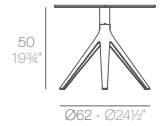

3P Ø62x50 cm - Ø24½"x19¾"
4 ud - 17,1 kg 0,22 m³ - 37,75 lb 7,84 ft³

prix unitaire - commande par lot de 4 pièces identiques

177€ 208€ 265€
65009 65009T 65009V

Ø50 cm 50 x 50 cm
Ø19¼" 19¼" x 19¼"
Ø59 cm 59 x 59 cm
Ø23¼" 23¼" x 23¼"
Ø69 cm
Ø27¼"

4P Ø80x50 cm - Ø31½"x19¾"
4 ud - 22,4 kg 0,23 m³ - 49,52 lb 8,34 ft³

prix unitaire - commande par lot de 4 pièces identiques

231€ - 358€
65015 65015V

Ø79 cm 69 x 69 cm
Ø31" 27¼" x 27¼"
Ø89 cm 79 x 79 cm
Ø37" 31" x 31"
Ø100 cm 89 x 89 cm
Ø39¼" 37" x 37"