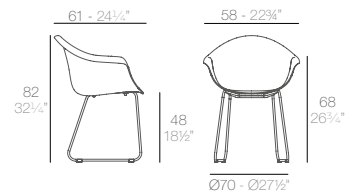

Price per unit Seat colour Metal Colour Wood
 Precio unidad Color de asiento Color del metal Madera

ARMCHAIR SILLÓN

Basic. Básico.

56034

discover more!
conoce más!

SWIVEL ARMCHAIR SILLA GIRATORIA

Basic. Básico.