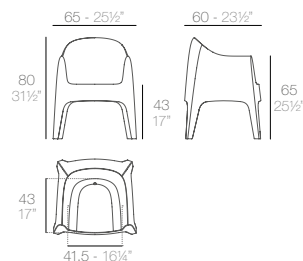

SOLID armchair.

Basic. Básico.

104€
55027

4 units
34 kg 0,49 m³
76 lb 17,32 ft³

prix unitaire - commande par lot de 4 pièces identiques

SOLID dinning table.

Basic. Básico.

162€
55025