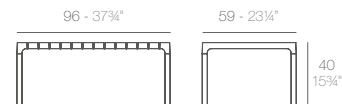

prix unitaire - commande par lot de 4 pièces identiques

Basic. Básico.
96x59x40cm

116€
56026

- stackable

- WHITE
- BLACK
- ECRU
- BRONZE
- MUSTARD

4 units
31,8 kg 0,13 m³
69 lb 4,5 ft³

PEZZETTINA. Armchair.