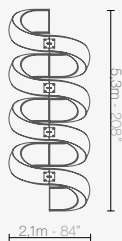

4 x 60007 - AND