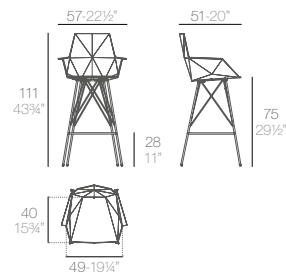

BAR STOOL WITH ARMREST
TABURETE ALTO CON BRAZOS

prix unitaire - commande par lot de 4 pièces identiques

Basic. Básico.

285€
54164

- WHITE
- BLACK
- ECRU
- LAC. WHITE
- LAC. ANTH.
- LAC. BLACK

- WHITE
- BLACK
- ECRU

4 units
37 kg 0,49 m³
82 lb 17,3 ft³

Lacquered. Lacado.

504€
54164F

UNE-EN 581-1/2/3

BIFMA ANS/BIFMA XS.4

BAR STOOL
TABURETE ALTO

prix unitaire - commande par lot de 4 pièces identiques

Basic. Básico.